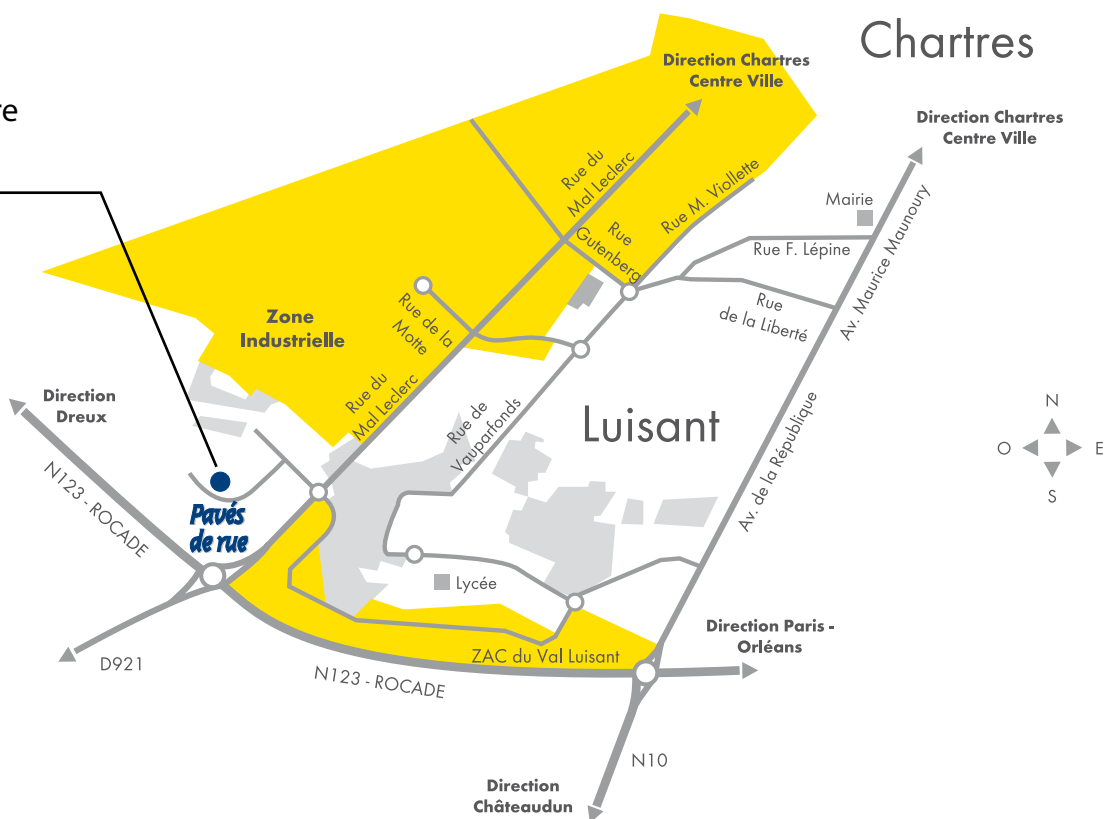

# SARL Pavés de rue

Parc d'Activité EUROVAL  
24 Avenue du Val de l'Eure  
28630 Fontenay sur Eure

Tél. 02 37 35 80 94  
Fax 02 37 30 25 90  
paves-de-rue@wanadoo.fr  
www.pavesderue.com

En Provenance de Paris, RN10 ou Autoroute A11

Sur la rocade qui contourne la ville de Chartres,  
prendre la direction du Mans.  
Au rond point de Mercedes et Audi, prendre à droite.  
Au second rond point, à gauche.

En provenance de Dreux

Sur la rocade qui contourne la ville de Chartres,  
prendre la direction de Paris.  
Au rond point de Mercedes et Audi, prendre à gauche.  
Au second rond point, à gauche.